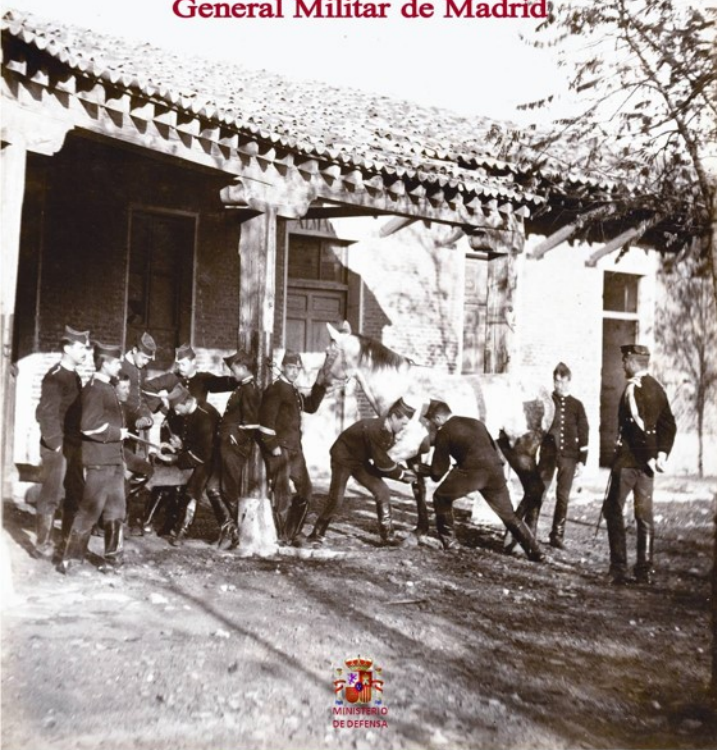

**LA VIDA COTIDIANA
EN EL EJÉRCITO
(1855-1925)**
Fotografías del Archivo
General Militar de Madrid

CENTRO CULTURAL “SAN CLEMENTE”

Plaza de Padilla, 2

02 de Diciembre de 2016
al 05 de Enero de 2017

De lunes a viernes:
10:00 a 14:00 y 16:00 a 19:00
Sábados: de 12:00 a 19:00

ENTRADA LIBRE